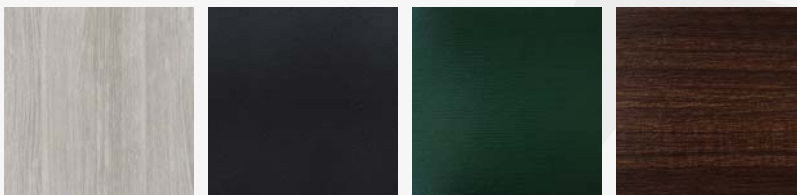

polish pine
(G 4301-G7)

anteak oak
(Z 1402-J6)

natural oak
(UR 001-Z8)

espresso ash
(GH 403-9G)

W-LINE | custom veneer patterns

pale grey
(KAD F9-Z8)

frost grey
(KAD F8-Z8)

black brown
(KDD 17-Z8)

quartz grey
(KAC V8-F7)

pale grey
(KAD F9-F7)

grey concrete
(GD 802-D8)

dark green
(GAP 45-Z8)

light grey
(KAC H7-Z8)

bergkiefer
(3069 041-167)

oregon
(1192 001-167)

dark red
(3081 05-167)

wine red
(3005 05-167)

bellagio classic
(UR 101-Z3)

bellagio brown
(UR 102-Z3)

silver light
(SS 101-89)

silver cloud
(D) 606-42)

turner oak malt
(F 4703001)

sheffield oak concrete
(F 4703003)

sheffield oak alpine
(F 4703002)

cool black matt
(9915)

moss green
(6005)

macore
(3162)