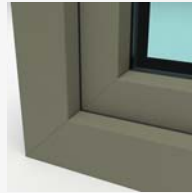

coal grey
(KDB 74-F7)

W-LINE | custom veneer patterns

southern oak
(UQ 902-Z8)

pale grey
(KAD F9-Z8)

frost grey
(KAD F8-Z8)

black brown
(KDD 17-Z8)

quartz grey
(KAC V8-F7)

pale grey
(KAD F9-F7)