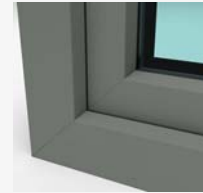

coal grey
(KDB 74-F7)

W-LINE | custom veneer patterns

southern oak
(UQ 902-Z8)

pale grey
(KAD F9-Z8)

frost grey
(KAD F8-Z8)

black brown
(KDD 17-Z8)

quartz grey
(KAC V8-F7)

pale grey
(KAD F9-F7)